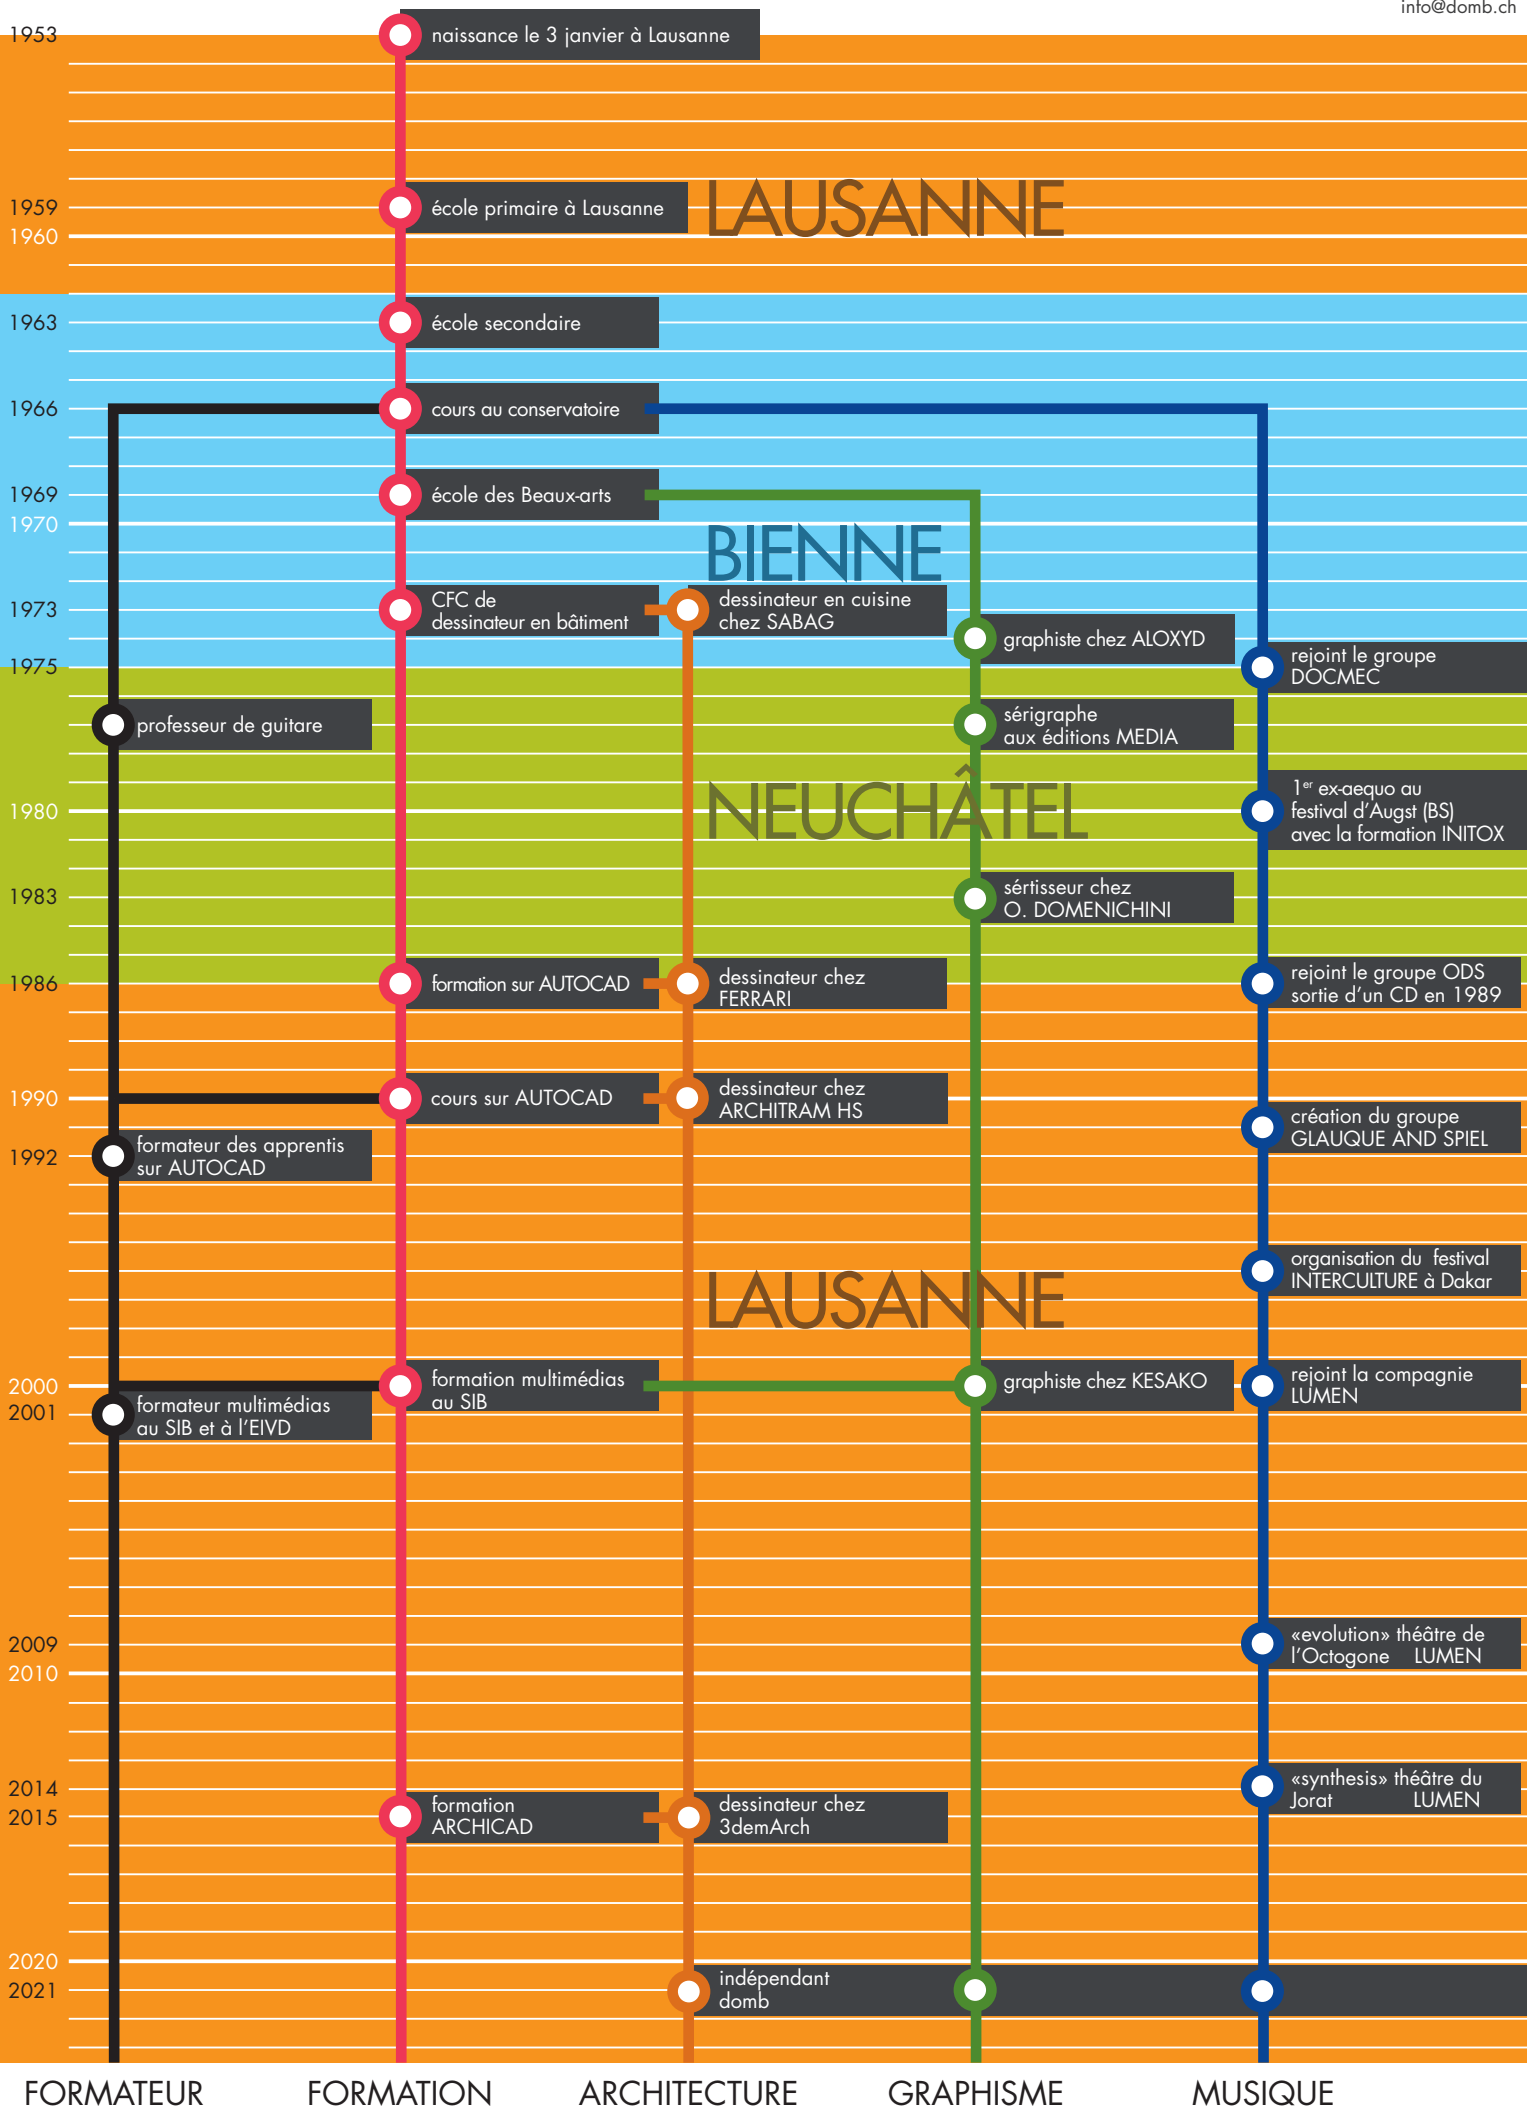

# LIGNES DE VIE

Dominique Bettens  
Rue du Liseron 7  
CH-1006 Lausanne  
+41 78 636 31 40  
info@domb.ch

FORMATEUR

FORMATION

ARCHITECTURE

GRAPHISME

MUSIQUE